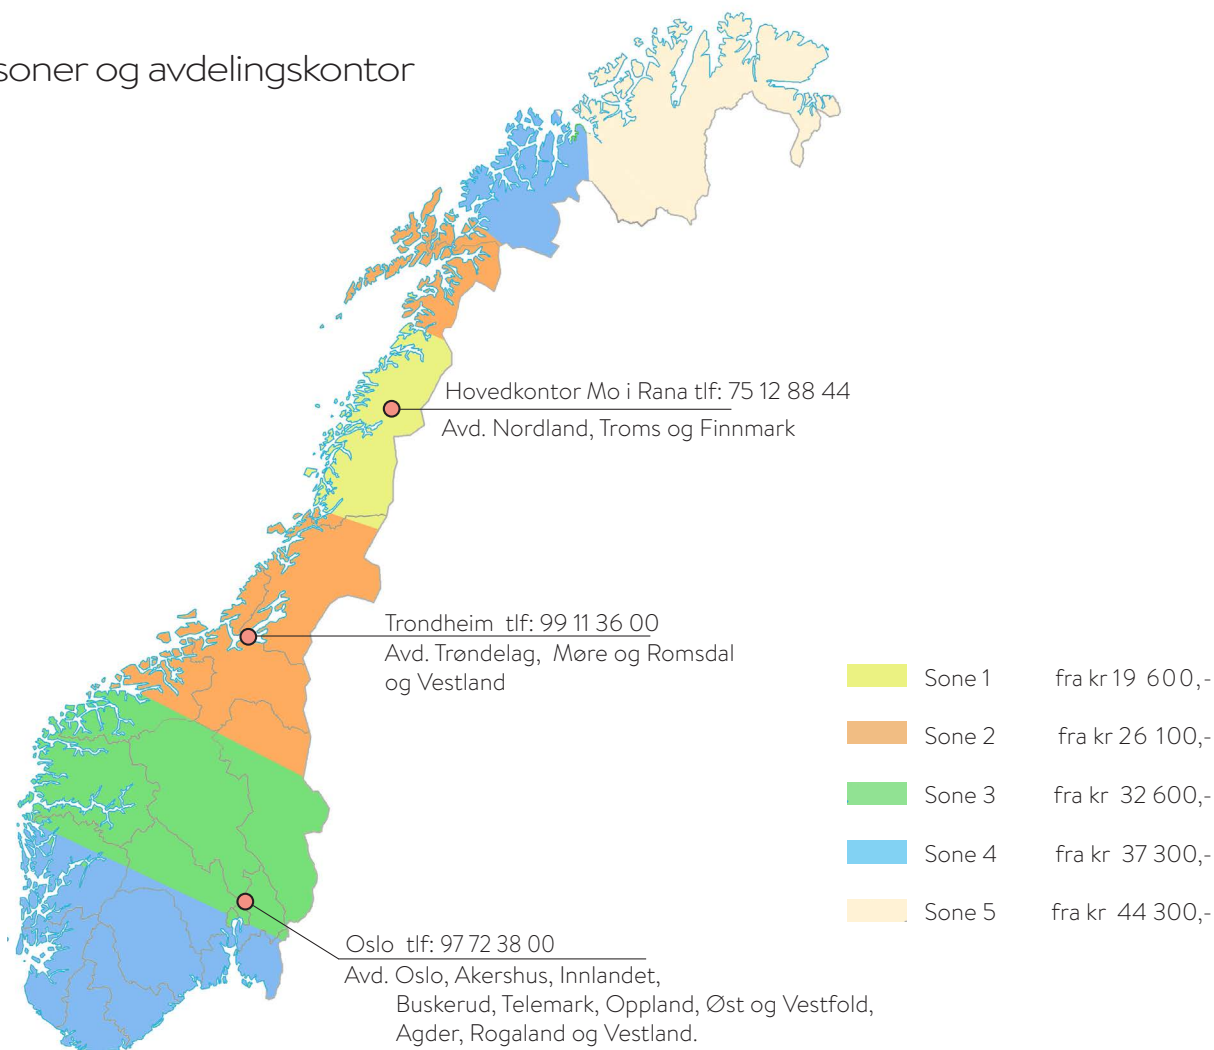

Fraktsoner og avdelingskontor

Vi sørger for en trygg og effektiv transport av hytta.

Frakten er beregnet for 1 lass, fra fabrikk og til egnet losseplass for stor trailer.

De fleste hyttene kan leveres som 1 lass, men enkelte hytter har større volum enn kapasiteten til en trailer. Da avtales fraktløsning i hvert enkelt tilfelle.

Det må påregnes lossebistand i form av traktor med løfteapparat eller lignende.

Trailer med kran kan skaffes etter nærmere avtale. Eventuelle kostnader vedrørende ferger, bom og lignende kommer i tillegg. Det vil forekomme områdemessige variasjoner i fraktkostnaden. Fast transportpris vil fremkomme i tilbud.

Pakking for videre frakt med vektbegrensning kommer i tillegg på kr 8 100,- inkl. mva.

Ditt hyttebyggesett håndteres trygt og sikkert av våre samarbeidspartnere innen transport og logistikk.